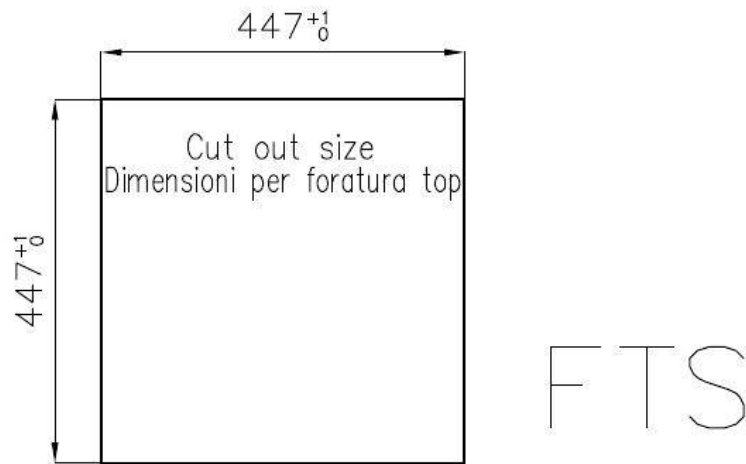

Lavello serie Quadra cod. 1214/050

ACCESSORI OPZIONALI