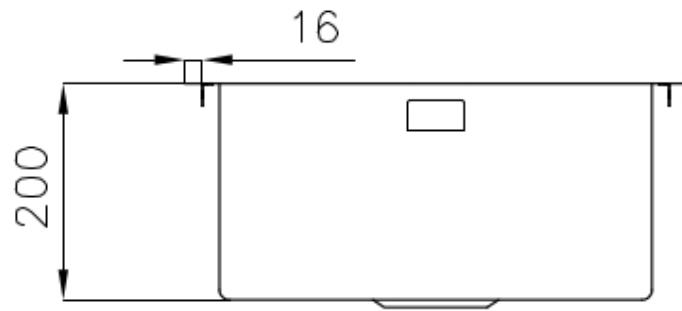

Fori Mixer Nessun foro di serie

Foro incasso Vedi scheda tecnica

Gocciolatoio No

Larghezza 46 cm

Misura vasca 400 x 400 mm

Numero vasche 1 vasca

Piletta Piletta 3,5"

DATI TECNICI