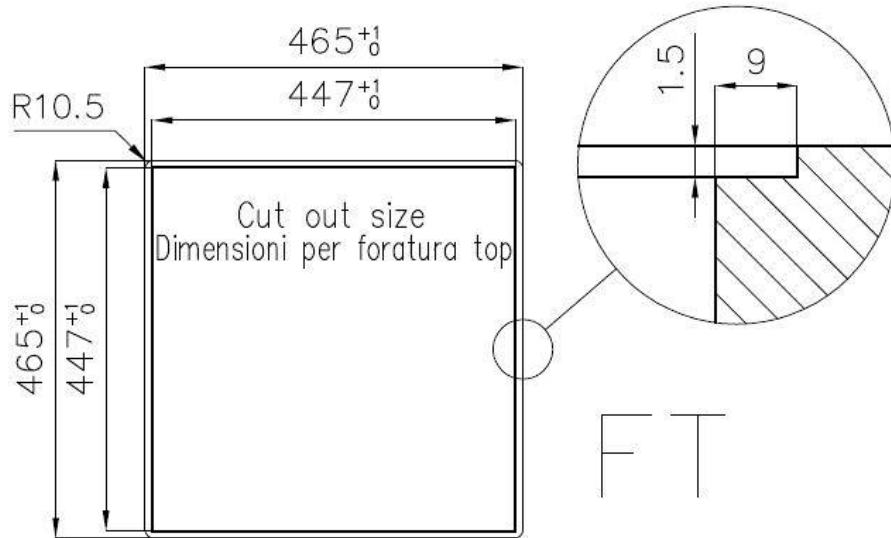

Lavello serie Quadra cod. 1214/050

ACCESSORI OPZIONALI