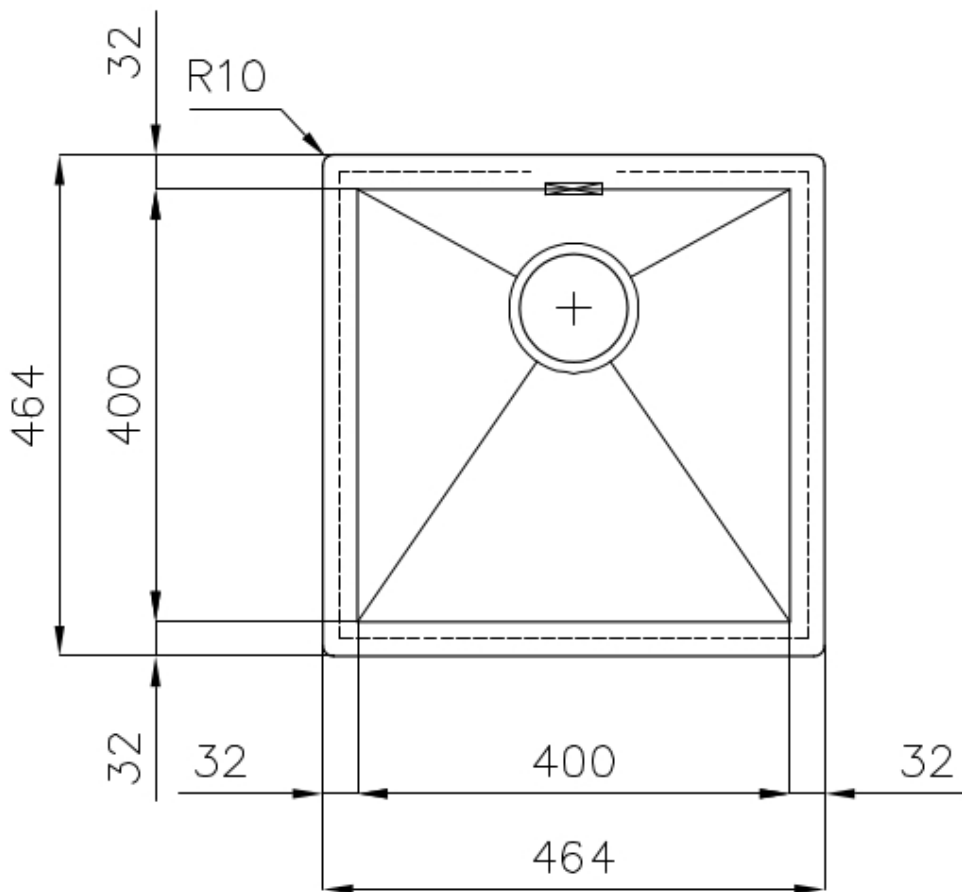

Le vasche quadre di Foster hanno gli spigoli verticali perfettamente squadri, mentre quelli sul fondo vasca presentano una piccola raggatura di 9 mm che facilita le operazioni di pulizia.

DETTAGLI

Bordo Installazione

Fori Mixer Nessun foro di serie

Foro incasso Vedi scheda tecnica

Gocciolatoio No

Larghezza 46 cm

Misura vasca 400 x 400 mm

Numero vasche 1 vasca

Piletta Piletta 3,5"

DATI TECNICI