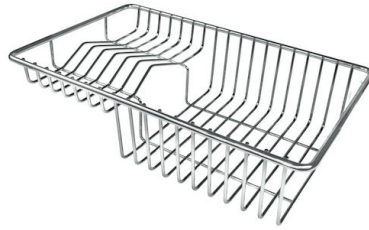

Fori Mixer Nessun foro di serie

Foro incasso Vedi scheda tecnica

Gocciolatoio No

Larghezza 46 cm

Misura vasca 400 x 400 mm

Numero vasche 1 vasca

Piletta Piletta 3,5"

DATI TECNICI

Lavello serie Quadra cod. 1214/050

ACCESSORI OPZIONALI

Cestello inox
8612 000

Cestello portapiatti inox
8100 303
* solo in abbinamento con l'accessorio
8644 101

Cestello portapiatti inox
8100 201

Griglia portapiatti inox
8100 154